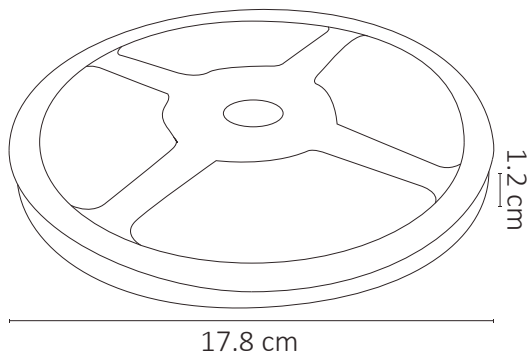

	TIRA LED
W	60W
	24V=50/60Hz
	4,000 LÚMENES
	APERTURA: 150°
	3000K BLANCO CÁLIDO
	360 PZS. LED COB
	5,000x10x4mm
	PESO: 160gr.
	TIRA FLEXIBLE ADHESIVA
	ATENUABLE: SI
	OPERACIÓN: -10°C A 40°C
	IP20 INTERIOR

WAC-023 se vende por separado.

Requiere un dimmer 24V compatible de corriente directa para atenuar las tiras (se vende por separado.)

Tira de LED COB que no deja puntos oscuros haciendo una iluminación lineal continua adecuada para diferentes espacios. Bajo consumo de energía, alta eficiencia luminosa, alto índice de reproducción cromática; haciendo que los espacios iluminados se aprecie su color más real. Con una iluminación muy equilibrada y suave, muy adecuada para interior.

Con el control (WAC-023) podrás hacer el efecto de caminata ajustando velocidades y ritmos. 28 programas preestablecidos.

Corte cada 8.6 cm

VIDA ÚTIL: 30,000