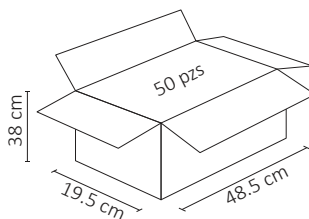

WAC-023 se vende por separado.

Requiere un dimmer 24V compatible de corriente directa para atenuar las tiras (se vende por separado.)

Tira de LED COB que no deja puntos oscuros haciendo una iluminación lineal continua adecuada para diferentes espacios. Bajo consumo de energía, alta eficiencia luminosa, alto índice de reproducción cromática; haciendo que los espacios iluminados se aprecie su color más real. Con una iluminación muy equilibrada y suave, muy adecuada para interior.

Con el control (WAC-023) podrás hacer el efecto de caminata ajustando velocidades y ritmos. 28 programas preestablecidos.

Corte cada 8.6 cm