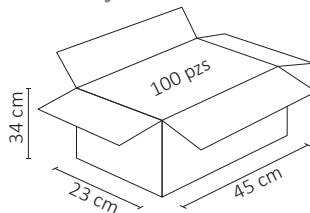

WPL-304

01 Ene 2025

NA

Placa de ABS color blanco de 2 contactos, fácil de instalar.
Ideal para residencial, comercio y oficina.

ESPECIFICACIONES

	PLACA
	127-250V~ 50/60Hz
	15 A
	75x115mm
	PESO: 55gr.
	PLÁSTICO ABS
	OPERACIÓN: -10°C A 40°C
	IP20 INTERIOR
	EMP: 5.5 x 7.5cm

VIDA ÚTIL: 30,000

Caja master

Empaque