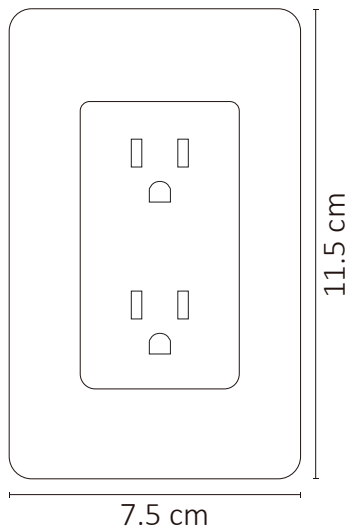

WPL-304

01 Ene 2025

NA

Placa de ABS color blanco de 2 contactos, fácil de instalar.
Ideal para residencial, comercio y oficina.

ESPECIFICACIONES

	PLACA
	127-250V~ 50/60Hz
	15 A
	75x115mm
	PESO: 55gr.
	PLÁSTICO ABS
	OPERACIÓN: -10°C A 40°C
	IP20 INTERIOR
	EMP: 5.5 x 7.5cm

VIDA ÚTIL: 30,000

Caja master

Empaque