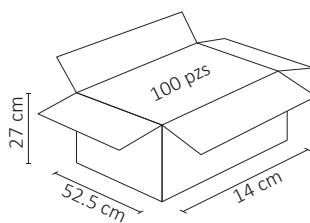

WLA-017

01 Ene 2025

BC

Funciona perfectamente para hacer enfoques de luz en zonas u objetos específicos. Su diseño innovador incluye material de plástico + pc para una óptima disipación térmica.

ESPECIFICACIONES

	LÁMPARA
W	7W
	100-140V~50/60Hz
	FP >0.5
	560 LÚMENES
	APERTURA: 40°
	3000K BLANCO CÁLIDO
	IRC >70
	SMD 2835
	D. 50x53mm
	PESO: 25gr.
	PLÁSTICO + PC
	ATENUABLE: NO
	OPERACIÓN: -10°C A 40°C
	IP20 INTERIOR