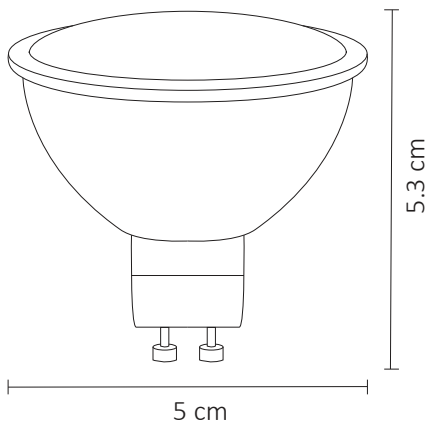

WLA-017

01 Ene 2025

BC

Funciona perfectamente para hacer enfoques de luz en zonas u objetos específicos. Su diseño innovador incluye material de plástico + pc para una óptima disipación térmica.

ESPECIFICACIONES

	LÁMPARA
W	7W
	100-140V~50/60Hz
	FP >0.5
	560 LÚMENES
	APERTURA: 40°
	3000K BLANCO CÁLIDO
	IRC >70
	SMD 2835
	D. 50x53mm
	PESO: 25gr.
	PLÁSTICO + PC
	ATENUABLE: NO
	OPERACIÓN: -10°C A 40°C
	IP20 INTERIOR