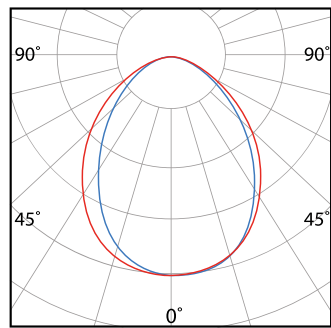

Instalación

Diseñada para suspender, puede también ser instalada de forma sobrepuesta al raz del techo o empotrada.

Manual de instalación

Dimensiones

DISTRIBUCIÓN DE LUZ

cd/klm — C0-C180 — C90-C270

Distribución abierta con
cubierta mate opalina