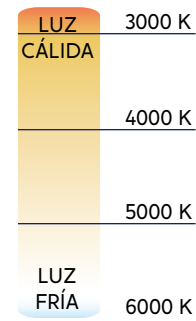

SCL-191 by SUPRA cuenta con alto índice de reproducción cromática (IRC) para reproducir los colores fielmente y esta disponible en tres opciones de temperatura de color (K):

3000K Blanco Cálido ideal para áreas exteriores o zonas donde se quiera un ambiente de confort y tranquilidad.

4000K Blanco Neutro proporciona un brillo natural ideal para áreas comunes y áreas de trabajo de medio detalle.

5000K Blanco Frío proporciona un ambiente de luz de día brillante ideal para áreas de trabajo al medio-alto detalle.

Características eléctricas

- Driver electrónico ADVANCE
- Voltaje: 120 - 277 V~
- Método de atenuación: 0-10 V (DC)
- Rango de atenuación: 10-100%
- Protección de línea: 6 Kv
- Temperatura de operación: -40°C a 50°C

Lúmenes mantenidos

LEDs de alta calidad, ofrecen mayor ahorro de energía a lo largo del tiempo debido a que la degradación del LED es mínima y está en cumplimiento con **IES-LM-79-08**.

- L90(25°C) = 51,000 hrs
  L70(25°C) = 166,000 hrs
- L90(45°C) = 42,000 hrs
  L70(45°C) = 139,000 hrs

Flujo luminoso vs temperatura ambiente

El flujo luminoso final depende de la temperatura ambiente. Multiplique el factor por el flujo luminoso de salida del modelo seleccionado para hacer la corrección.

TEMPERATURA	FACTOR DE CORRECCIÓN
25 °C	1
30 °C	0.98
35 °C	0.97
40 °C	0.97
45 °C	0.96
50 °C	0.95
55 °C	0.95
60 °C	0.94

FAMILIA	MODELO	CÓDIGO DE LUMEN	ELÉCTRICO @120V				ELÉCTRICO @277V			
			VOLTAJE	FP	THD	WATT NOMINAL	VOLTAJE	FP	THD	WATT NOMINAL
SCL-191	M2	L04	120 V	0.99	6%	37	277 V	0.97	14%	36
SCL-191	M2	L03	120 V	0.99	6%	29	277 V	0.96	15%	28
SCL-191	M2	L02	120 V	0.99	10%	19	277 V	0.94	17%	19
SCL-191	M4	L06	120 V	0.99	5%	53	277 V	0.98	8%	52
SCL-191	M4	L04	120 V	0.99	6%	35	277 V	0.97	14%	34
SCL-191	M4	L03	120 V	0.99	7%	27	277 V	0.96	15%	26
SCL-191	M4	L02	120 V	0.99	10%	18	277 V	0.94	17%	18
SCL-191	M8	L10	120 V	0.99	5%	93	277 V	0.97	8%	92
SCL-191	M8	L08	120 V	0.99	7%	71	277 V	0.97	10%	70
SCL-191	M8	L06	120 V	0.99	6%	52	277 V	0.97	9%	51
SCL-191	M8	L04	120 V	0.99	6%	33	277 V	0.96	14%	33