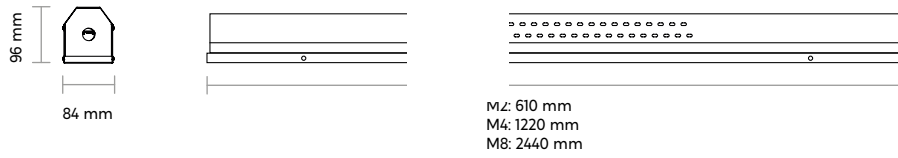

Instalación

Diseñada para suspender, puede también ser instalada de forma sobrepuesta al raz del techo o empotrada.

Manual de instalación

Dimensiones

DISTRIBUCIÓN DE LUZ

cd/klm — C0-C180 — C90-C270

Distribución abierta con
cubierta mate opalina