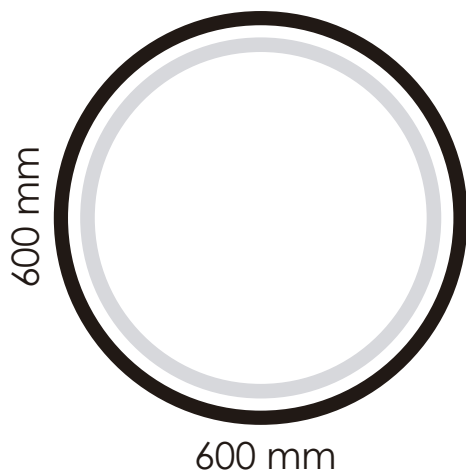

LUMINARIO DE LEDS

ESPEJO CON LUZ LED

MODELO: ESCIR29B

Sensor
Touch

Encendido y cambio de luz TOUCH

MARCA:	MUNDO LUCIDO
MODELO:	ESCIR29B
POTENCIA:	29 W
TEMPERATURA DE COLOR (TCC):	3500/4500/6500 K
VOLTAJE ENTRADA:	85 - 265 V
FLUJO LUMINOSO:	2 320 lm
CORRIENTE:	400 mA
VOLTAJE SALIDA ADAPTADOR:	12 - 24 V DC
CORRIENTE SALIDA:	4 A
DIMEABLE:	SÍ
TIPO DE LED:	TIRA 5050
VIDA ÚTIL:	30 000 horas
CONSTRUCCIÓN:	VIDRIO TIPO ESPEJO

DIMENSIONES BÁSICAS

Función Dimeable es dejando apretado el Sensor

EJEMPLO DE USO

APLICACIONES

BAÑOS
RECÁMARAS
OFICINA
HOTELERÍA
VESTIDORES
RECEPCIONES
ESCUELAS