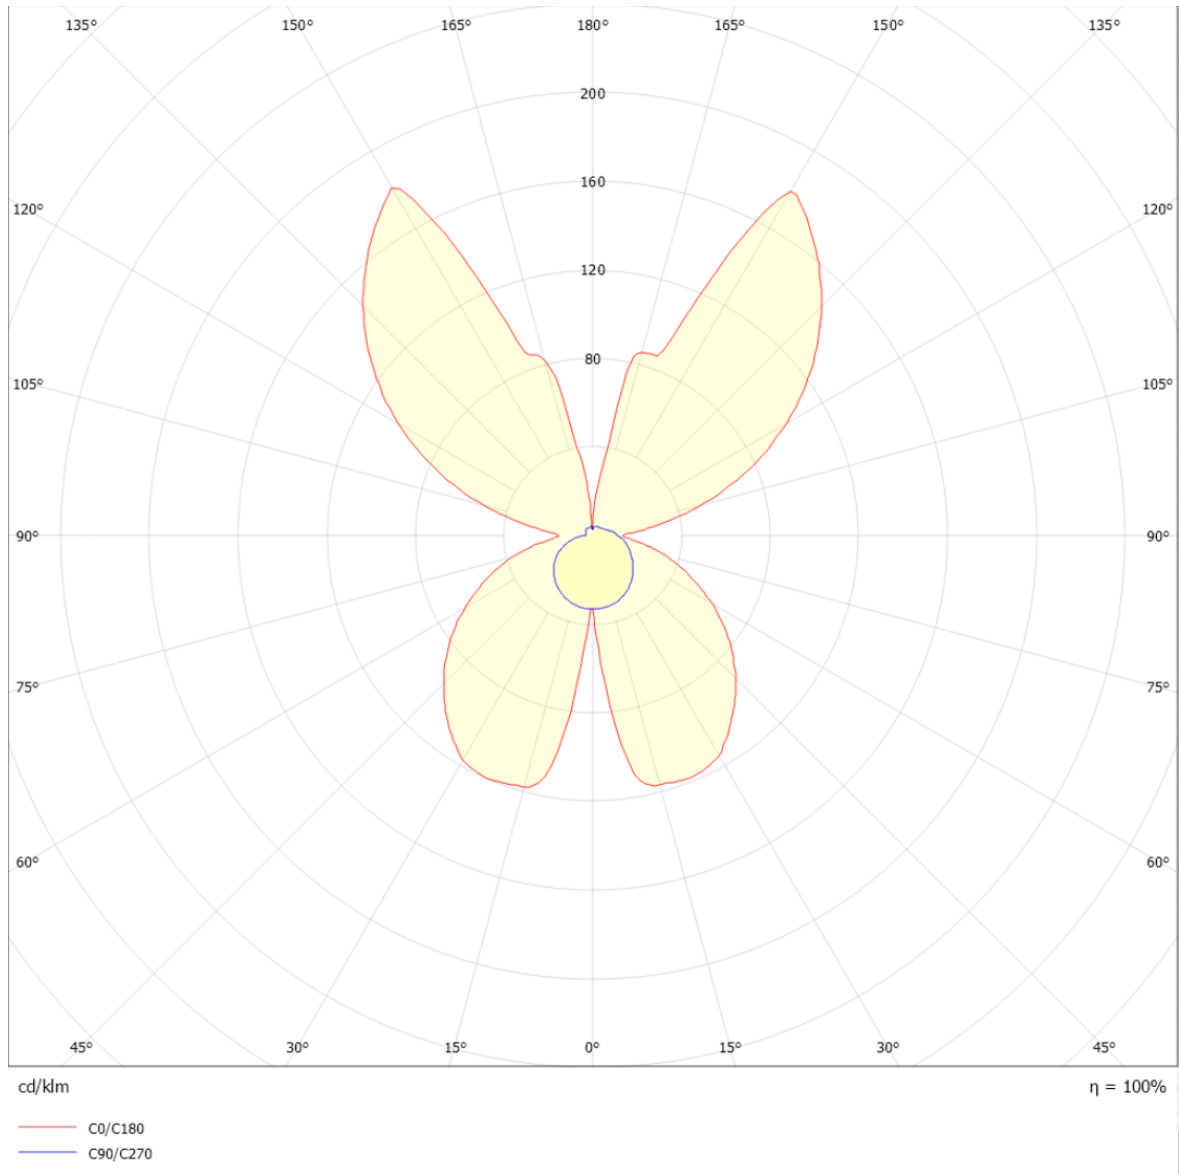

DECORATIVAS DE INTERIOR
ARBOTANTES

MODELO: ARCSLIM-12W

Es una luminaria para sobreponer en muro con fuente de luz LED. su construcción es con los mejores materiales y acabados de alta calidad. Está diseñado para evitar la intrusión de polvo. La emisión de luz es indirecta, está diseñada y orientada para proporcionar un haz de luz asimétrico. Para iluminación decorativa. Esta luminaria esta diseñada para operar en un intervalo de temperatura ambiente de -10°C a + 50°C.

Ideal para:

- Pasillos
- Corredores
- Marquesinas

www.energain.com.mx

MEDIDAS:

- Largo: 30 cm
- Alto: 8 cm
- Ancho: 12 cm

Temperatura de color	3 000 K
Vida útil	35,000 h
Proteccion Ambiental	IP50
Ángulo De Apertura	Bidireccional

Potencia Eléctrica	12 W
Tensión Eléctrica de Entrada	100 - 240 V~
Corriente Nominal	0.09 A
Frecuencia	50 - 60Hz
Peso	400g
CRI	80
Flujo Luminoso	960 lm
Cuerpo	Hierro y PC
Uso	Interior

CURVAS FOTOMETRICAS