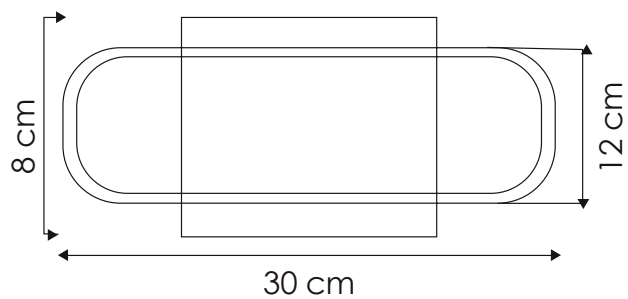

DECORATIVAS DE INTERIOR
ARBOTANTES

MODELO: ARCSLIM-12W

Es una luminaria para sobreponer en muro con fuente de luz LED. su construcción es con los mejores materiales y acabados de alta calidad. Está diseñado para evitar la intrusión de polvo. La emisión de luz es indirecta, está diseñada y orientada para proporcionar un haz de luz asimétrico. Para iluminación decorativa. Esta luminaria esta diseñada para operar en un intervalo de temperatura ambiente de -10°C a + 50°C.

Ideal para:

- Pasillos
- Corredores
- Marquesinas

www.energain.com.mx

MEDIDAS:

- Largo: 30 cm
- Alto: 8 cm
- Ancho: 12 cm

Temperatura de color	3 000 K
Vida útil	35,000 h
Proteccion Ambiental	IP50
Ángulo De Apertura	Bidireccional

Potencia Eléctrica	12 W
Tensión Eléctrica de Entrada	100 - 240 V~
Corriente Nominal	0.09 A
Frecuencia	50 - 60Hz
Peso	400g
CRI	80
Flujo Luminoso	960 lm
Cuerpo	Hierro y PC
Uso	Interior

CURVAS FOTOMETRICAS