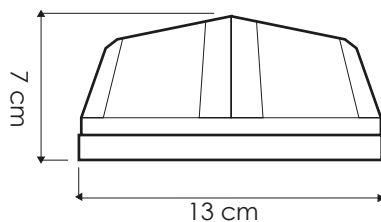

Ideal para:

- Negocios
- Hospitales
- Consultorios
- Garages
- Cines
- Galerías de arte
- Andenes
- Tiendas departamentales

www.energain.com.mx

MEDIDAS:

- Largo: 30 cm
- Largo: 37.7 cm
- Ancho: 12 cm

Temperatura de color	5,500 K
Vida útil	50,000 h
Proteccion Ambiental	IP30
Ángulo De Apertura	90°

Potencia Eléctrica	6 W
Tensión Eléctrica de Entrada	100 - 277 V~
Corriente Nominal	0.05 A
Frecuencia	50 - 60Hz
Peso	501 g
CRI	70
Flujo Luminoso	400 lm
Cuerpo	PC

* 3 Horas de operación

* Incluye clavija

CURVAS FOTOMETRICAS