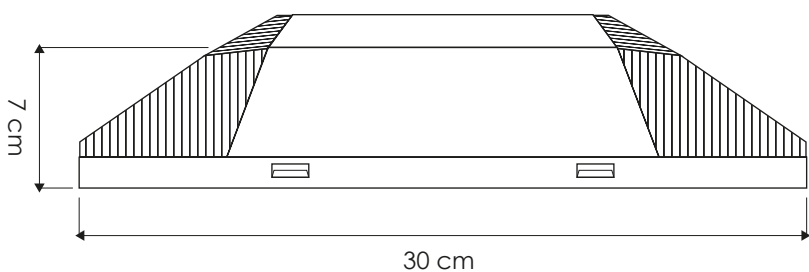

LÁMPARA LED DE EMERGENCIA

MODELO: SOS

La luminaria EG-SOS es una lámpara LED de emergencia, diseñada para montarse en muros o techos, con el objetivo de iluminar las salidas de evacuación, en caso de alguna falla eléctrica. Esta luminaria esta diseñada para operar en un intervalo de temperatura ambiente de -40°C a + 50°C.

Ideal para:

- Negocios
- Hospitales
- Consultorios
- Garages
- Cines
- Galerías de arte
- Andenes
- Tiendas departamentales

www.energain.com.mx

MEDIDAS:

- Largo: 30 cm
- Largo: 37.7 cm
- Ancho: 12 cm

Temperatura de color	5,500 K
Vida útil	50,000 h
Proteccion Ambiental	IP30
Ángulo De Apertura	90°

Potencia Eléctrica	6 W
Tensión Eléctrica de Entrada	100 - 277 V~
Corriente Nominal	0.05 A
Frecuencia	50 - 60Hz
Peso	501 g
CRI	70
Flujo Luminoso	400 lm
Cuerpo	PC

* 3 Horas de operación

* Incluye clavija

CURVAS FOTOMETRICAS