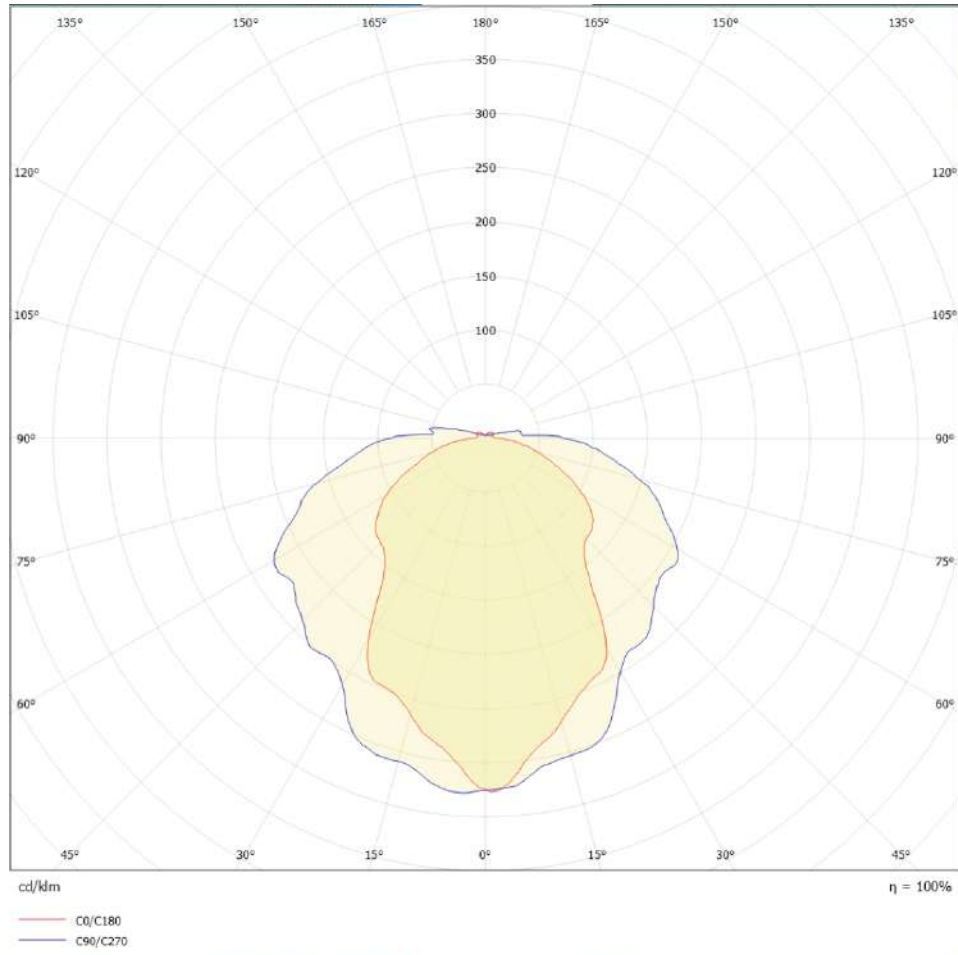

LÁMPARA LED DE EMERGENCIA

MODELO: SOS

La luminaria EG-SOS es una lámpara LED de emergencia, diseñada para montarse en muros o techos, con el objetivo de iluminar las salidas de evacuación, en caso de alguna falla eléctrica. Esta luminaria esta diseñada para operar en un intervalo de temperatura ambiente de -40°C a + 50°C.

Ideal para:

- Negocios
- Hospitales
- Consultorios
- Garages
- Cines
- Galerías de arte
- Andenes
- Tiendas departamentales

www.energain.com.mx

MEDIDAS:

- Largo: 30 cm
- Largo: 37.7 cm
- Ancho: 12 cm

Temperatura de color	5,500 K
Vida útil	50,000 h
Proteccion Ambiental	IP30
Ángulo De Apertura	90°

Potencia Eléctrica	6 W
Tensión Eléctrica de Entrada	100 - 277 V~
Corriente Nominal	0.05 A
Frecuencia	50 - 60Hz
Peso	501 g
CRI	70
Flujo Luminoso	400 lm
Cuerpo	PC

* 3 Horas de operación

* Incluye clavija

CURVAS FOTOMETRICAS