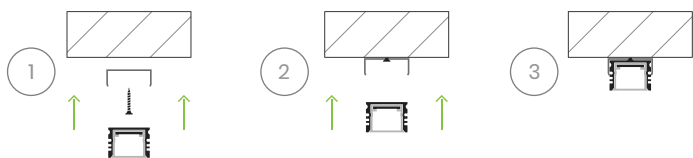

## MODELO: EG-BL-E1813

Perfil de aluminio para tira led para empotrar, puede ser cortado de acuerdo a las necesidades de cada proyecto así como ángulo y es adaptable a las tiras LED de ENERGAIN. Esta luminaria esta diseñada para operar en un intervalo de temperatura ambiente de -10°C a + 50°C.

### Ideal para:

- Centros comerciales
- Tiendas Departamentales
- Hoteles
- Restaurantes
- Cafeterias
- Residencial
- Joyerías
- Lobbies

[www.energain.com.mx](http://www.energain.com.mx)

Medidas:

Alto: 1.3 cm  
 Ancho: 1.8 cm  
 Largo: 300 cm

### INSTALACIÓN

### INCLUYE:

• 1 Perfil de aluminio

• 1 Difusor opal

• 6 Tapas de PC

• 6 grapas de sujeción

• 6 tapas de silicón

**Medida** 3 metros de largo

**Color** Aluminio