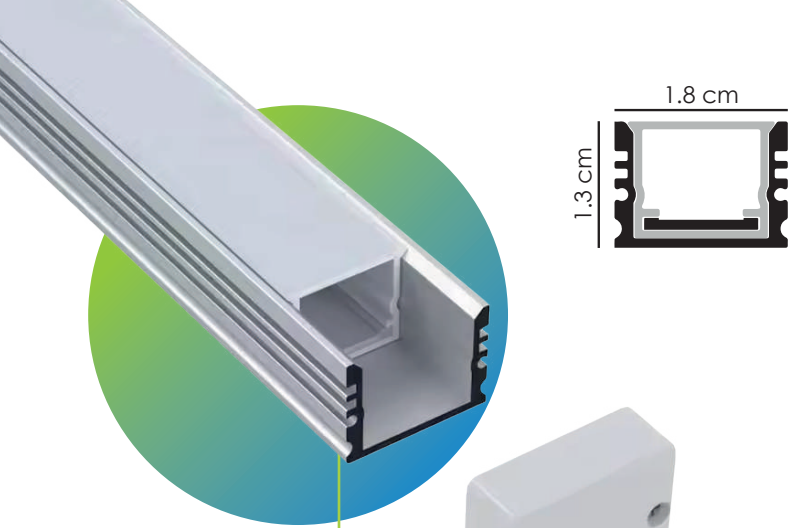

## MODELO: EG-BL-E1813

Perfil de aluminio para tira led para empotrar, puede ser cortado de acuerdo a las necesidades de cada proyecto así como ángulo y es adaptable a las tiras LED de ENERGAIN. Esta luminaria esta diseñada para operar en un intervalo de temperatura ambiente de -10°C a + 50°C.

### Ideal para:

- Centros comerciales
- Tiendas Departamentales
- Hoteles
- Restaurantes
- Cafeterias
- Residencial
- Joyerías
- Lobbies

[www.energain.com.mx](http://www.energain.com.mx)

Medidas:

Alto: 1.3 cm  
 Ancho: 1.8 cm  
 Largo: 300 cm

### INCLUYE:

• 1 Perfil de aluminio

• 1 Difusor opal

• 6 Tapas de PC

• 6 grapas de sujeción

• 6 tapas de silicón

**Medida** 3 metros de largo

**Color** Aluminio

**Cubierta** Opal

**IP** 65

**Angulo de apertura** 120°

\* No incluye tira led.

Se recomienda utilizar la tira led ENERGAIN modelo:

- EG-TL-SCOB
- EG-TL-SCOB-OPAL 50mts
- EG-TL-VELTIX-IP20
- EG-TL-FLEXCOB
- EG-TL-VELTIX-IP65
- EG-TL-DIGITAL
- EG-TL-LUMICOB IP20