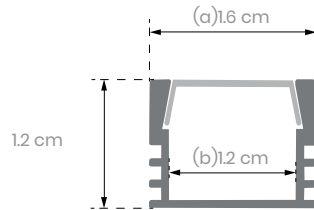

Ideal para:

- Centros comerciales
- Tiendas Departamentales
- Hoteles
- Restaurantes
- Cafeterias
- Residencial
- Joyerias
- Lobbies

www.energain.com.mx

Medidas:

Alto: 12.2 cm
 Largo: 300 cm
 Ancho (a): 1.6 cm
 Ancho (b): 1.2 cm

INSTALACIÓN

INCLUYE:

- 1 Perfil de aluminio
- 1 Difusor opal
- 6 Grapas de sujeción
- 2 Tapas

Medida 3 metros de largo

Color Aluminio

Cubierta Opal

IP 40

Angulo de apertura 120°