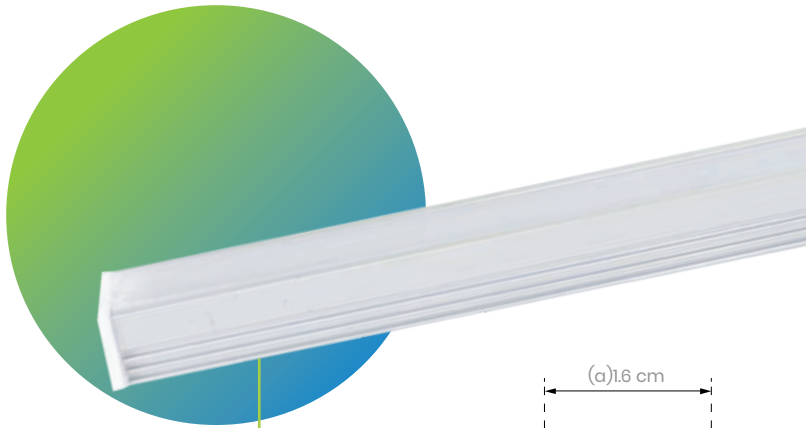

MODELO:
EG-BL-1601

Perfil de aluminio para tira led para empotrar o sobreponer, puede ser cortado de acuerdo a las necesidades de cada proyecto así como ángulo y es adaptable a las tiras LED de ENERGAIN. Esta luminaria esta diseñada para operar en un intervalo de temperatura ambiente de -10°C a + 50°C.

Ideal para:

- Centros comerciales
- Tiendas Departamentales
- Hoteles
- Restaurantes
- Cafeterias
- Residencial
- Joyerias
- Lobbies

www.energain.com.mx

Medidas:

Alto: 12.2 cm
 Largo: 300 cm
 Ancho (a): 1.6 cm
 Ancho (b): 1.2 cm

INSTALACIÓN

INCLUYE:

- 1 Perfil de aluminio
- 1 Difusor opal
- 6 Grapas de sujeción
- 2 Tapas

Medida 3 metros de largo

Color Aluminio

Cubierta Opal

IP 40

Angulo de apertura 120°

* No incluye tira led.
 Se recomienda utilizar la tira led ENERGAIN modelo:

- EG-TL-SCOB
- EG-TL-5050-30 LEDS IP20
- EG-TL-5050-RBG IP65
- EG-TL-SCOB-50mts
- EG-TL-SCOB-OPAL 50mts
- EG-TL-VELTIX-IP20
- EG-TL-FLEXCOB
- EG-TL-VELTIX-IP65
- EG-TL-DIGITAL
- EG-TL-LUMICOB IP20