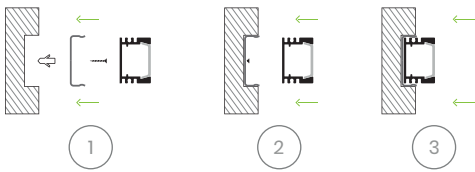

MODELO:
EG-BL-1601

Perfil de aluminio para tira led para empotrar o sobreponer, puede ser cortado de acuerdo a las necesidades de cada proyecto así como ángulo y es adaptable a las tiras LED de ENERGAIN. Esta luminaria esta diseñada para operar en un intervalo de temperatura ambiente de -10°C a + 50°C.

Ideal para:

- Centros comerciales
- Tiendas Departamentales
- Hoteles
- Restaurantes
- Cafeterias
- Residencial
- Joyerias
- Lobbies

www.energain.com.mx

Medidas:

Alto: 12.2 cm
 Largo: 300 cm
 Ancho (a): 1.6 cm
 Ancho (b): 1.2 cm

INSTALACIÓN

INCLUYE:

- 1 Perfil de aluminio
- 1 Difusor opal
- 6 Grapas de sujeción
- 2 Tapas

Medida 3 metros de largo

Color Aluminio

Cubierta Opal

IP 40

Angulo de apertura 120°

* No incluye tira led.
 Se recomienda utilizar la tira led ENERGAIN modelo:

- EG-TL-SCOB
- EG-TL-5050-30 LEDS IP20
- EG-TL-5050-RBG IP65
- EG-TL-SCOB-50mts
- EG-TL-SCOB-OPAL 50mts
- EG-TL-VELTIX-IP20
- EG-TL-FLEXCOB
- EG-TL-VELTIX-IP65
- EG-TL-DIGITAL
- EG-TL-LUMICOB IP20