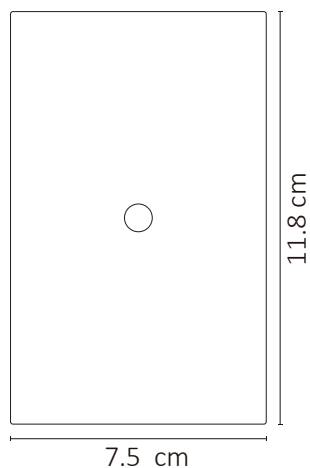

PLACA LUXURY DE CONTACTO COAXIAL PARA TELEVISIÓN COLOR BLANCO

APL-710

01 Ene 2025

NA

LUXURY
PLACAS

ESPECIFICACIONES

	PLACA
	75x118x20mm
	PESO: 80gr.
	PLÁSTICO ABS
	OPERACIÓN: -10°C A 40°C
	IP20 INTERIOR
	EMP: 5.5 x 7.5cm

VIDA ÚTIL: 40,000

Placa SKIN FEEL, con textura agradable al tacto.
En color blanco de contacto coaxial para televisión.
Hechas de plástico ABS que garantiza la calidad.
Fácil de instalar, excelente calidad. Ideal para residencial y oficina.