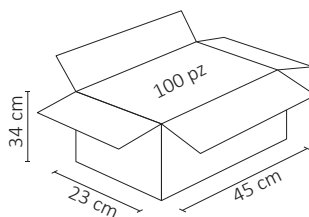

Caja master

Empaque