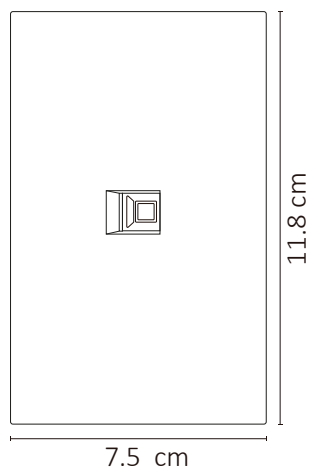

Placa SKIN FEEL, con textura agradable al tacto.
En color blanco red lan.

Hechas de plástico ABS que garantiza la calidad.
Fácil de instalar, excelente calidad. Ideal para residencial y oficina.