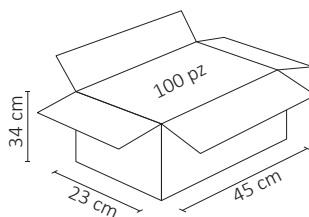

PLACA LUXURY DE CONTACTO RED LAN TIPO RJ45 CAT5 COLOR BLANCO

APL-709

01 Ene 2025

NA

LUXURY
PLACAS

ESPECIFICACIONES

	PLACA
	75x118x43mm
	PESO: 80gr.
	PLÁSTICO ABS
	OPERACIÓN: -10°C A 40°C
	IP20 INTERIOR
	EMP: 5.5 x 7.5cm

Caja master

Empaque