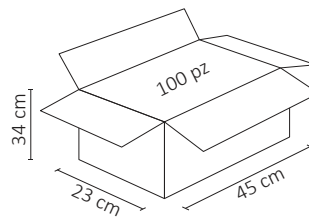

APL-708

01 Ene 2025

NA

LUXURY
PLACAS

ESPECIFICACIONES

	PLACA
	75x118x34mm
	PESO: 80gr.
	PLÁSTICO ABS
	OPERACIÓN: -10°C A 40°C
	IP20 INTERIOR
	EMP: 5.5 x 7.5cm

VIDA ÚTIL: 40,000

Placa SKIN FEEL, con textura agradable al tacto.
En color blanco de contacto telefónico.

Hechas de plástico ABS que garantiza la calidad.

Fácil de instalar, excelente calidad. Ideal para residencial y oficina.

Caja master

Empaque