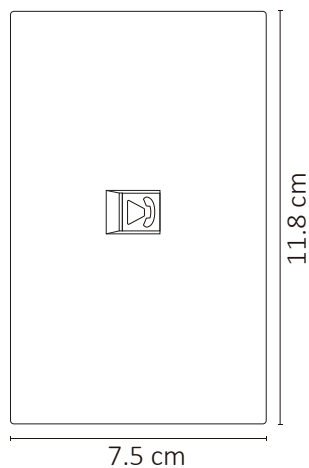

APL-708

01 Ene 2025

NA

LUXURY
PLACAS

ESPECIFICACIONES

	PLACA
	75x118x34mm
	PESO: 80gr.
	PLÁSTICO ABS
	OPERACIÓN: -10°C A 40°C
	IP20 INTERIOR
	EMP: 5.5 x 7.5cm

VIDA ÚTIL: 40,000

Placa SKIN FEEL, con textura agradable al tacto.
En color blanco de contacto telefónico.

Hechas de plástico ABS que garantiza la calidad.

Fácil de instalar, excelente calidad. Ideal para residencial y oficina.

Caja master

Empaque