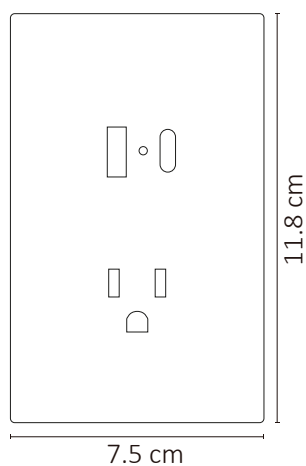

PLACA LUXURY DE CONTACTO DOS SALIDAS USB TIPO A Y TIPO C COLOR BLANCO

APL-707

01 Ene 2025

NA

LUXURY
PLACAS

ESPECIFICACIONES

	PLACA
	CONT: 127-250V~50/60 Hz
	USB IN: 127-250V~50/60 Hz
	USB OUT: 5V $\equiv$ MÁX. 2.1A
	15A
	75x118x44mm
	PESO: 140gr.
	PLÁSTICO ABS
	OPERACIÓN: -10°C A 40°C
	IP20 INTERIOR
	EMP: 5.5 x 7.5cm

Placa SKIN FEEL, con textura agradable al tacto.
En color blanco de contacto sencillo y dos salidas USB tipo A y C.
Hechas de plástico ABS que garantiza la calidad.
Fácil de instalar, excelente calidad. Ideal para residencial y oficina.

VIDA ÚTIL: 40,000