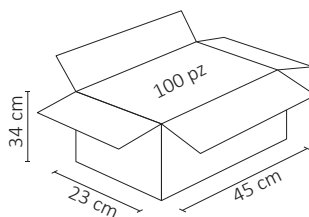

PLACA LUXURY DE CONTACTO DOS SALIDAS USB TIPO A Y TIPO C COLOR BLANCO

APL-707

01 Ene 2025

NA

LUXURY
PLACAS

ESPECIFICACIONES

	PLACA
	CONT: 127-250V~50/60 Hz
	USB IN: 127-250V~50/60 Hz
	USB OUT: 5V \equiv MÁX. 2.1A
	15A
	75x118x44mm
	PESO: 140gr.
	PLÁSTICO ABS
	OPERACIÓN: -10°C A 40°C
	IP20 INTERIOR
	EMP: 5.5 x 7.5cm

VIDA ÚTIL: 40,000

Caja master

Empaque