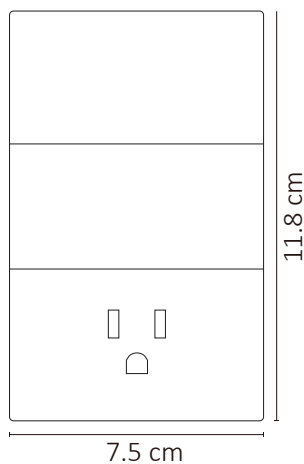

# PLACA LUXURY DE CONTACTO Y APAGADOR 2 INTERRUPTORES 3 VÍAS COLOR BLANCO

APL-706

01 Ene 2025

NA

**LUXURY**  
PLACAS

## ESPECIFICACIONES

	PLACA
	CONT: 127-250V~50/60 Hz
	APAG: 127-250V~50/60 Hz
	15 A
	75x118x33mm
	PESO: 140gr.
	PLÁSTICO ABS
	OPERACIÓN: -10°C A 40°C
	IP20 INTERIOR
	EMP: 5.5 x 7.5cm

VIDA ÚTIL: 40,000

Placa SKIN FEEL, con textura agradable al tacto.  
En color blanco de contacto sencillo y apagador sencillo.  
Hechas de plástico ABS que garantiza la calidad.  
Fácil de instalar, excelente calidad. Ideal para residencial y oficina.