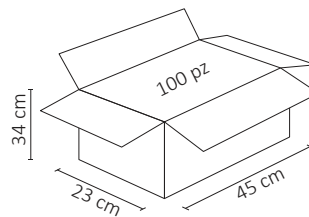

## ESPECIFICACIONES

	PLACA
	CONT: 127-250V~50/60 Hz
	APAG: 127-250V~50/60 Hz
	15 A
	75x118x33mm
	PESO: 140gr.
	PLÁSTICO ABS
	OPERACIÓN: -10°C A 40°C
	IP20 INTERIOR
	EMP: 5.5 x 7.5cm

VIDA ÚTIL: 40,000

Placa SKIN FEEL, con textura agradable al tacto.  
En color blanco de contacto sencillo y apagador sencillo.  
Hechas de plástico ABS que garantiza la calidad.  
Fácil de instalar, excelente calidad. Ideal para residencial y oficina.

Caja master

Empaque