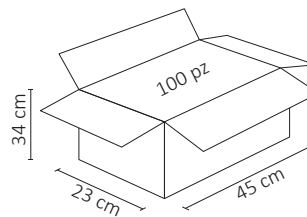

Caja master

Empaque