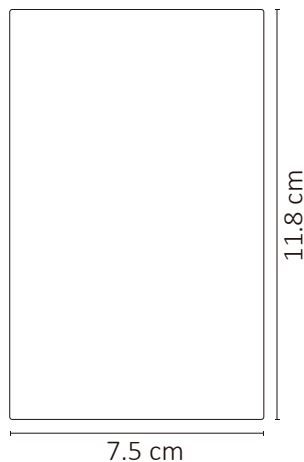

PLACA LUXURY APAGADOR DE 1 INTERRUPTOR 3 VÍAS BLANCO

APL-701

01 Ene 2025

NA

LUXURY
PLACAS

ESPECIFICACIONES

	PLACA
	127-250V~50/60 Hz
	15 A
	75x118x34mm
	PESO: 110gr.
	PLÁSTICO ABS.
	OPERACIÓN: -10°C A 40°C
	IP20 INTERIOR
	EMP: 5.5 x 7.5cm

VIDA ÚTIL: 40,000

Placa SKIN FEEL, con textura agradable al tacto.
En color blanco de 1 interruptor de 3 vías.
Hechas de plástico ABS que garantiza la calidad.
Fácil de instalar, excelente calidad. Ideal para residencial y oficina.