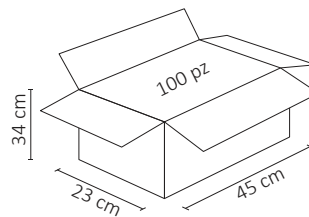

Caja master

Empaque