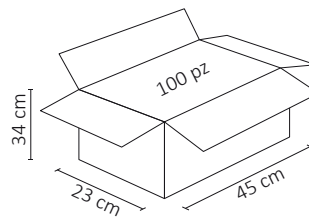

Caja master

Empaque