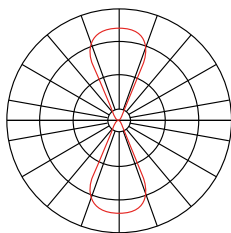

**ADE-001**

01 Ene 2025

BF

Este luminario decorativo es perfecto para interior y exterior por su haz de luz que permite iluminar de forma superior e inferior simétricamente.

## ESPECIFICACIONES

	LUMINARIA DE PARED
<b>W</b>	POTENCIA: 6W
	90-260V~50/60Hz
	FP>0.7
	500 LÚMENES
	APERTURA: 45° + 45°
	6500K BLANCO FRÍO
	IRC - REND. COLOR > 70
	SMD
	150x100x100mm
	PESO: 425gr.
	ALUMINIO + PLÁSTICO
	ATENUABLE: NO
	OPERACIÓN: -10 A 40°C
	EXTERIOR: IP54