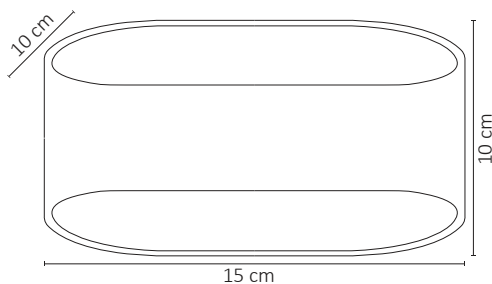

**ADE-001**

01 Ene 2025

BF

Este luminario decorativo es perfecto para interior y exterior por su haz de luz que permite iluminar de forma superior e inferior simétricamente.

## ESPECIFICACIONES

	LUMINARIA DE PARED
<b>W</b>	POTENCIA: 6W
	90-260V~50/60Hz
	FP>0.7
	500 LÚMENES
	APERTURA: 45° + 45°
	6500K BLANCO FRÍO
	IRC - REND. COLOR > 70
	SMD
	150x100x100mm
	PESO: 425gr.
	ALUMINIO + PLÁSTICO
	ATENUABLE: NO
	OPERACIÓN: -10 A 40°C
	EXTERIOR: IP54