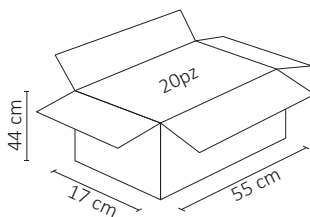

## ESPECIFICACIONES

	LUMINARIA DE PARED
<b>W</b>	POTENCIA: 6W
	90-260V~50/60Hz
	FP>0.7
	500 LÚMENES
	APERTURA: 45° + 45°
	6500K BLANCO FRÍO
	IRC - REND. COLOR > 70
	SMD
	150x100x100mm
	PESO: 425gr.
	ALUMINIO + PLÁSTICO
	ATENUABLE: NO
	OPERACIÓN: -10 A 40°C
	EXTERIOR: IP54