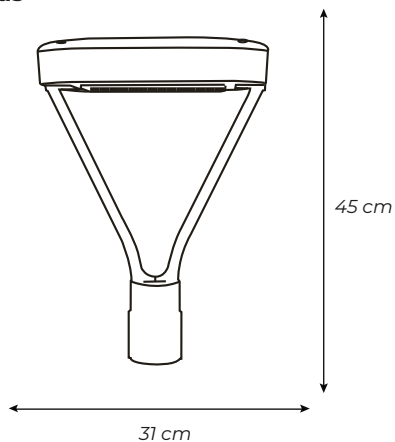

SUBURBANO LED

Punta de Poste SWITCHABLE

Brillamax

Código. **57710**

Especificaciones

Potencia/ Flujo Luminoso

100 Watts 12 000 lm

80 Watts 9 600 lm

2 700 K

Material

Aluminio color NEGRO

Óptica

Policarbonato

Supresor de picos

6 kV/L-N-T

Para tubo de 2.5" (6.35 cm)

Nota: Con fotocelda y receptáculo.

Medidas

Factor de Empaque

Peso: pendiente

Alto: 13 cm

Largo: 41 cm

Ancho: 38 cm

Contenido: **1 pza.**