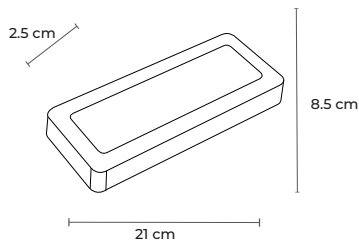

🕒 25 000 h

Material

Termoplástico

Pantalla

Policarbonato

Medidas

Factor de Empaque

Peso: 13.675 kg

Alto: 28 cm

Largo: 64 cm

Ancho: 36 cm

Contenido: **50 pzs.**