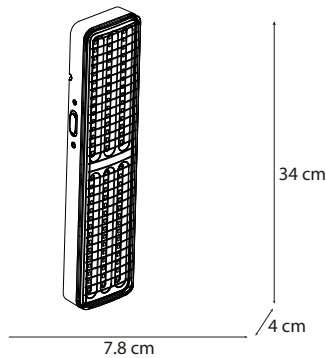

Terminado color

Blanco

Material

Polycarbonato

Aplicación

Sobreponer o Empotrar

Tiempo de recarga

20-24 horas

Uso Interior IRC >80 IP20

Nota: Batería recargable

Medidas

Factor de Empaque

Peso: 12.100 kg

Alto: 27.5 cm

Largo: 39 cm

Ancho: 39 cm